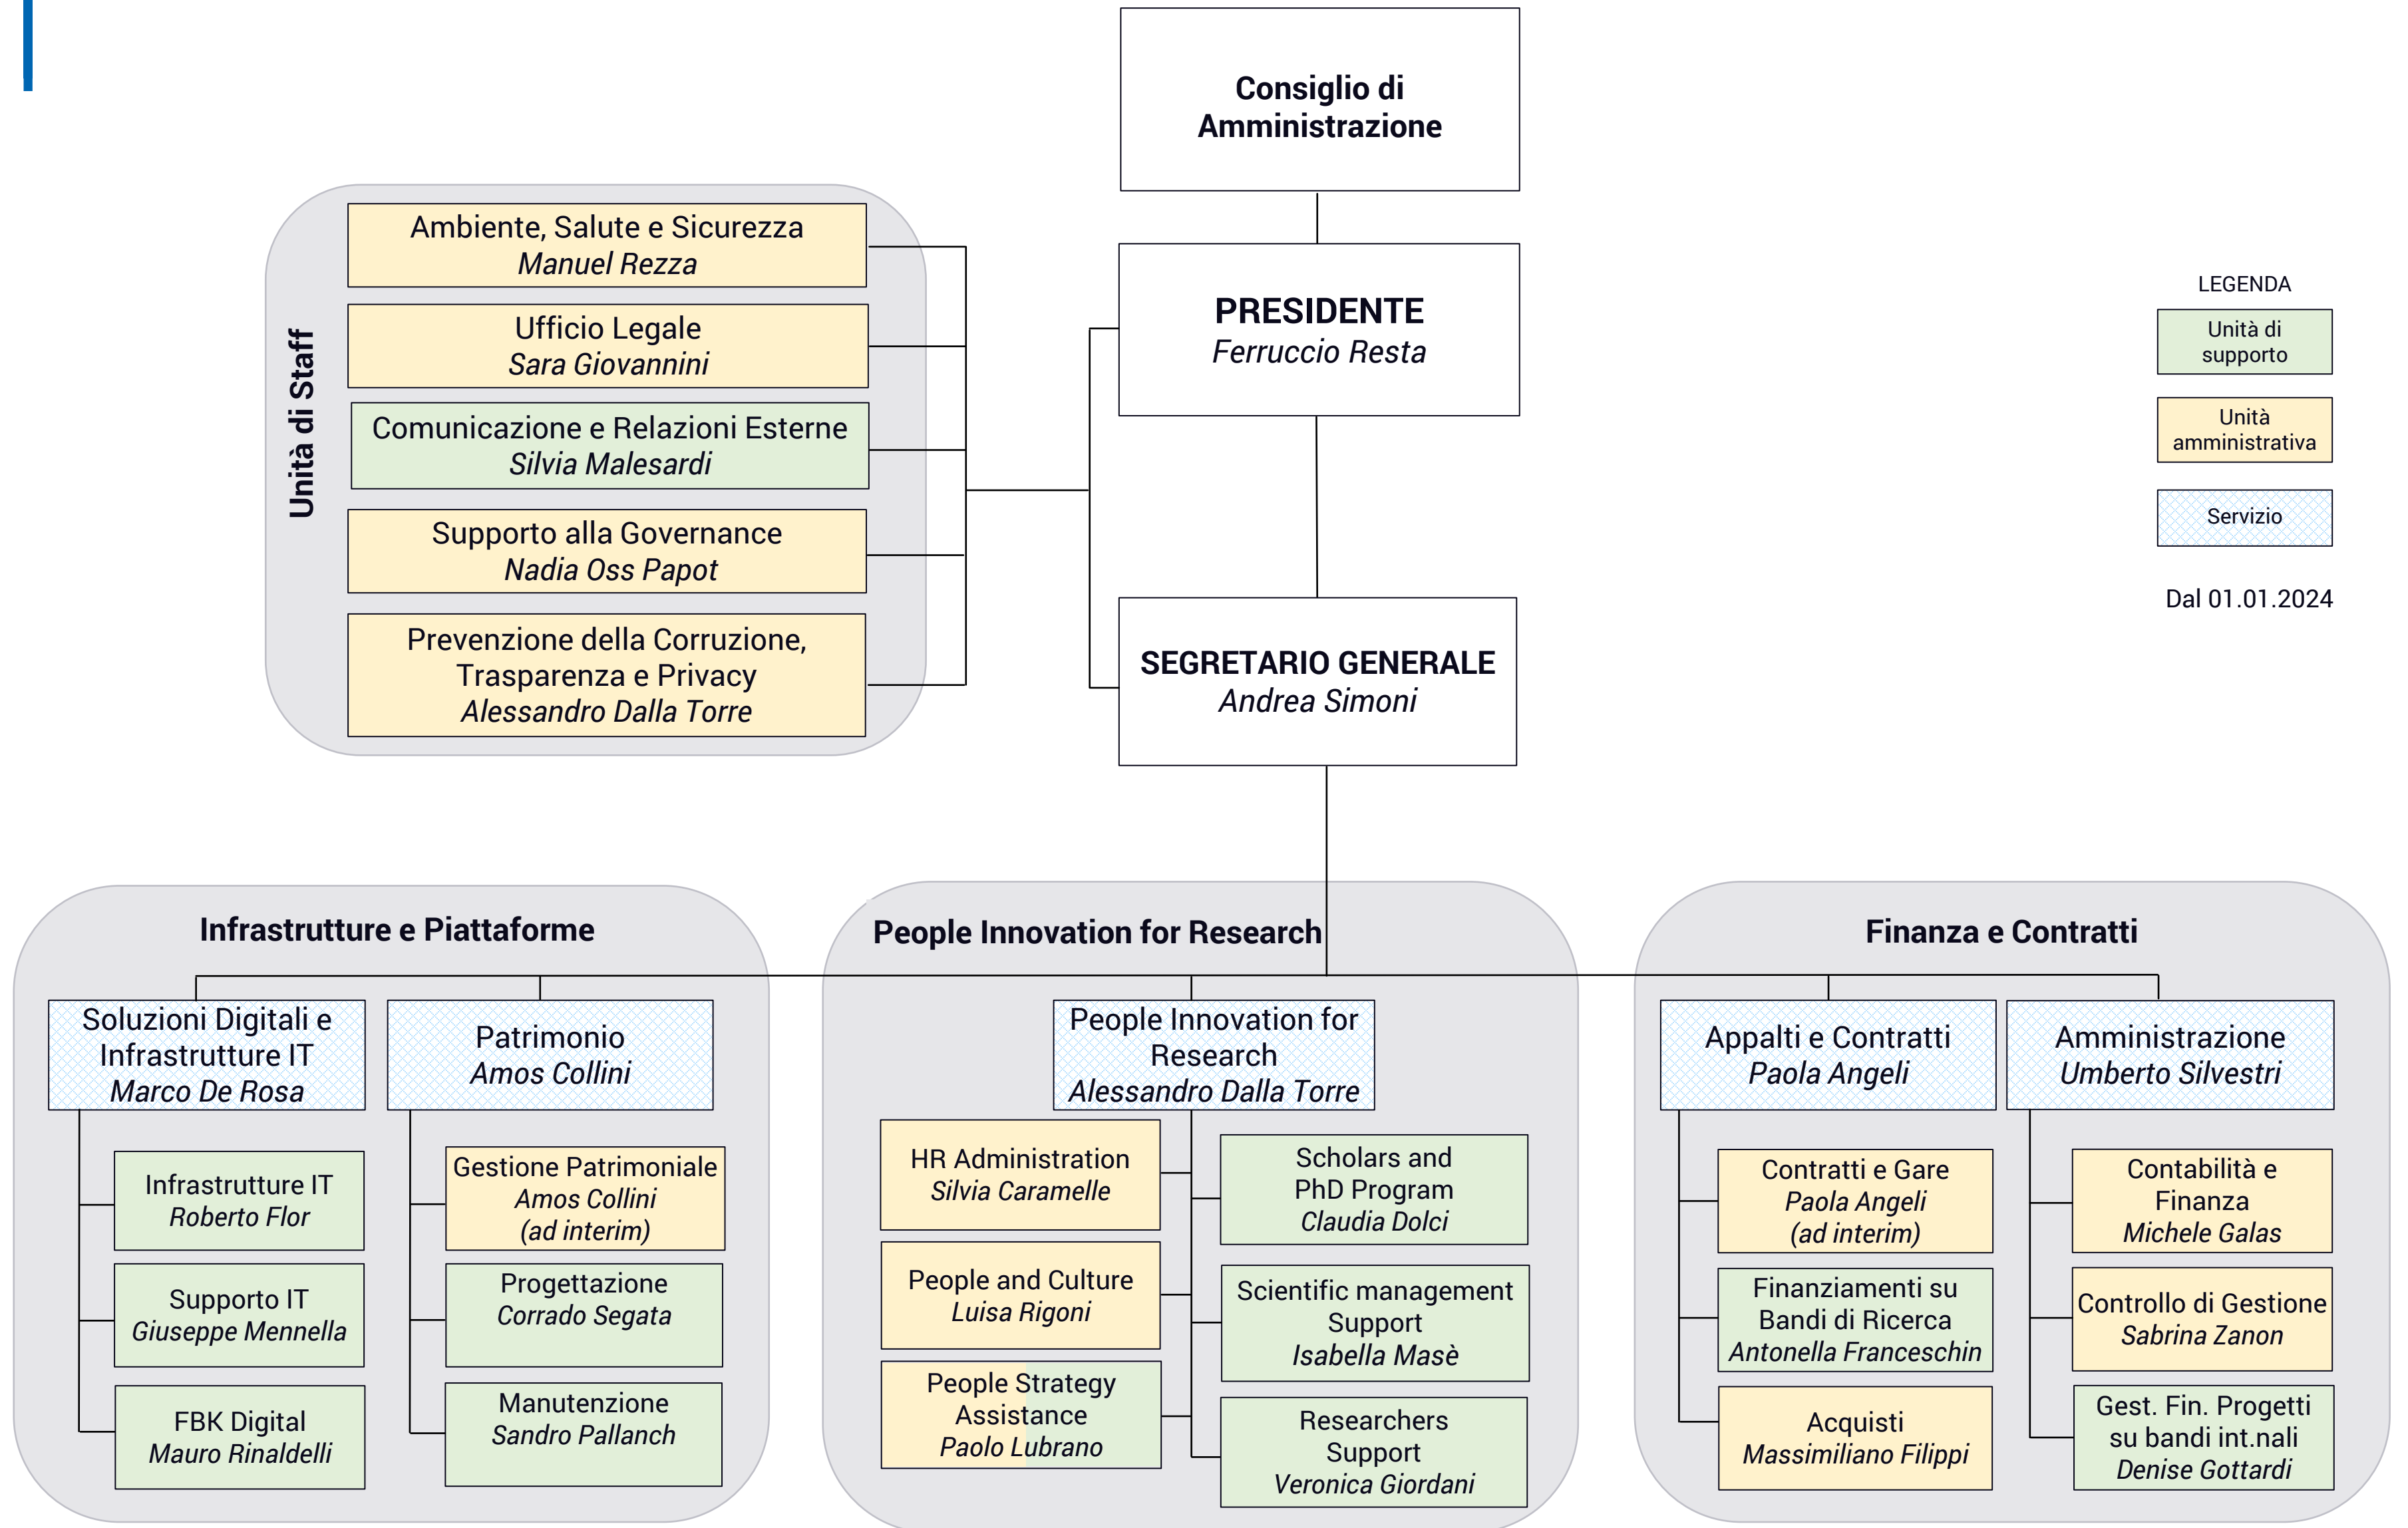

Organigramma 2024

Articolazioni di Scopo

Strategia AI e Valorizzazione della ricerca

Articolazioni organizzative Amministrative e a Supporto della Ricerca e Studio; Unità di Staff

LEGENDA

Unità di supporto

Unità amministrativa

Servizio

Dal 01.01.2024

Articolazioni di Ricerca e Studio Centro Augmented Intelligence

Articolazioni di Ricerca e Studio Centro Digital Society

Articolazioni di Ricerca e Studio Centro Digital Health & Wellbeing

Articolazioni di Ricerca e Studio Centro Digital Industry

Articolazioni di Ricerca e Studio Centro Cyber Security

Articolazioni di Ricerca e Studio Centro Sustainable Energy

Articolazioni di Ricerca e Studio Centro Sensors & Devices

Articolazioni di Ricerca e Studio Centro ECT*

Articolazioni di Ricerca e Studio Centro Istituto Storico Italo-Germanico