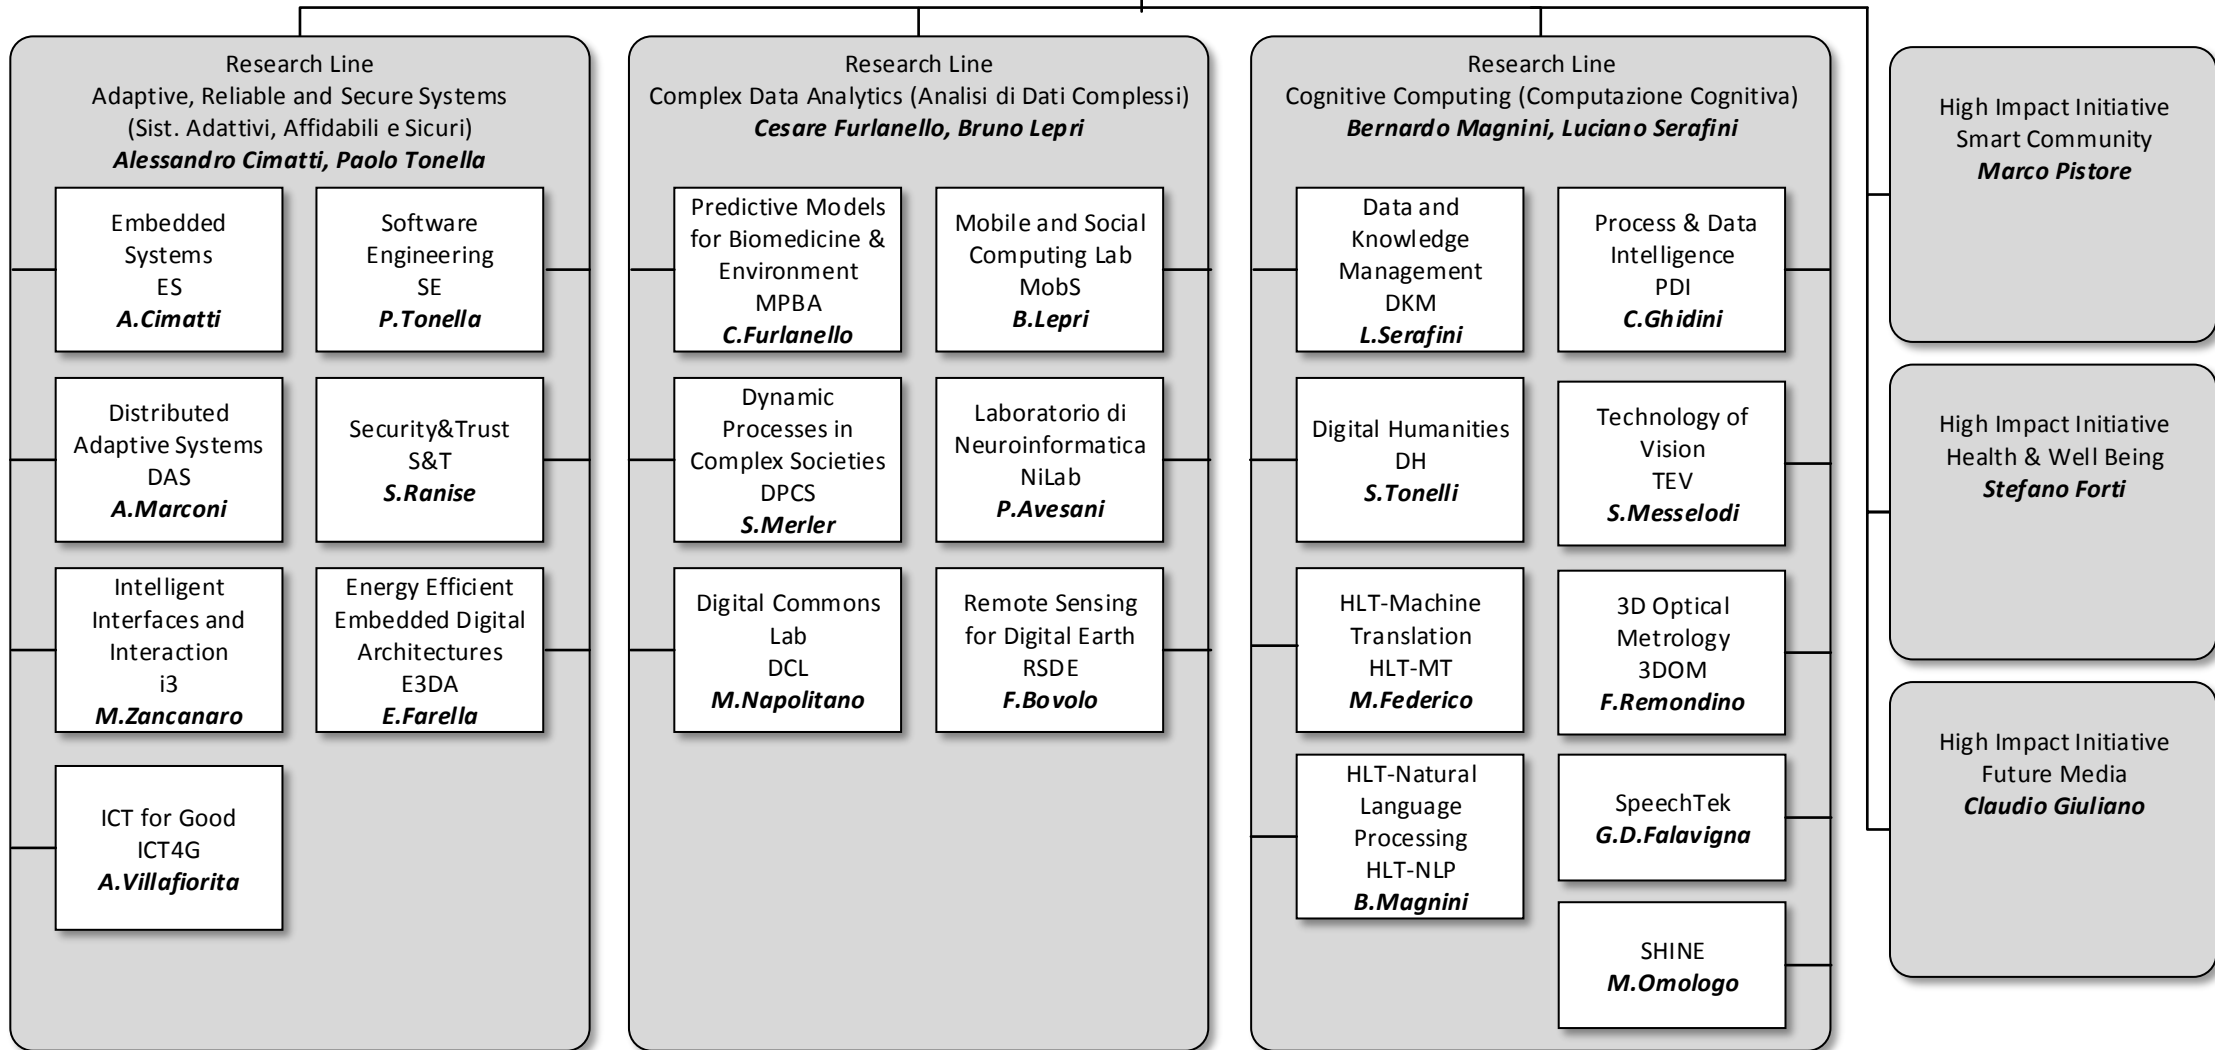

DIREZIONE
Paolo Traverso

STAFF DI DIREZIONE

<i>Oliviero Stock</i>	IRST Research Fellow
<i>Gian Mario Maggio</i>	EIT Co-location Manager
<i>Fabio Pianesi</i>	EIT Research Director
<i>Carola Dori</i>	Director assistant

Project Management Group
PMG
M.Gerosa

LEGENDA:

LEGENDA: