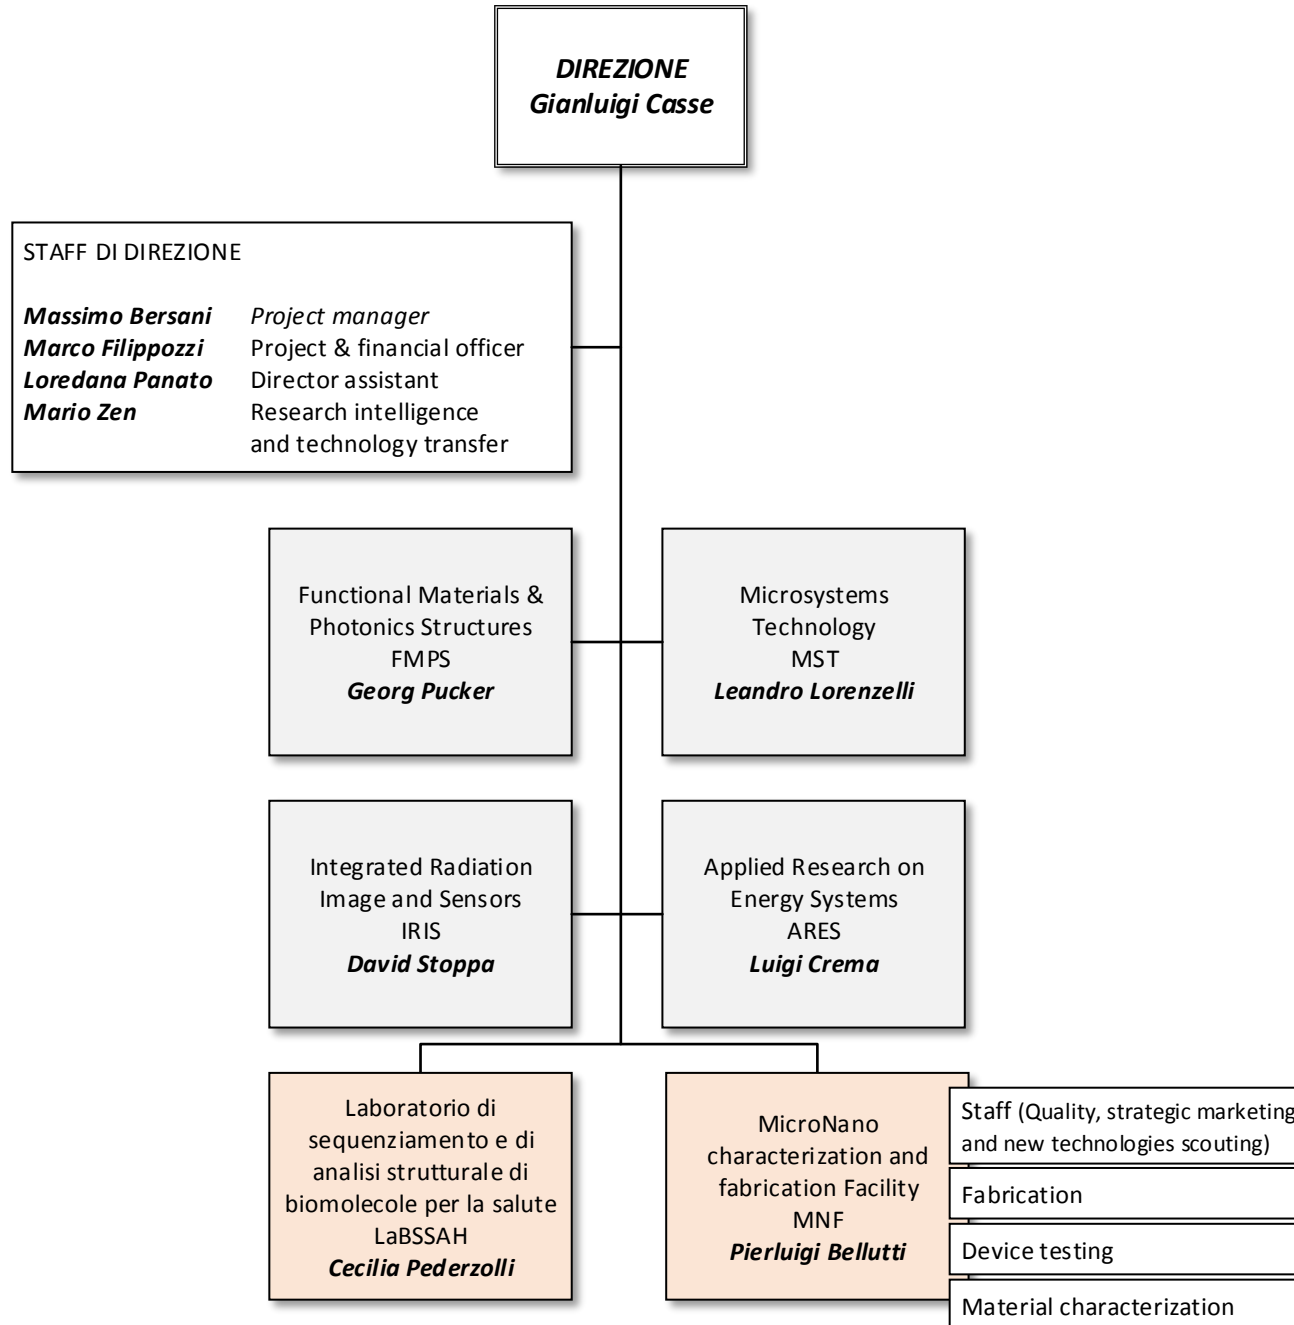

DIREZIONE
Paolo Traverso

STAFF DI DIREZIONE

<i>Oliviero Stock</i>	IRST Research Fellow
<i>Gian Mario Maggio</i>	EIT Co-location Manager
<i>Fabio Pianesi</i>	EIT Research Director
<i>Carola Dori</i>	Director assistant

Project Management Group
PMG
M.Gerosa

LEGENDA:

LEGENDA: