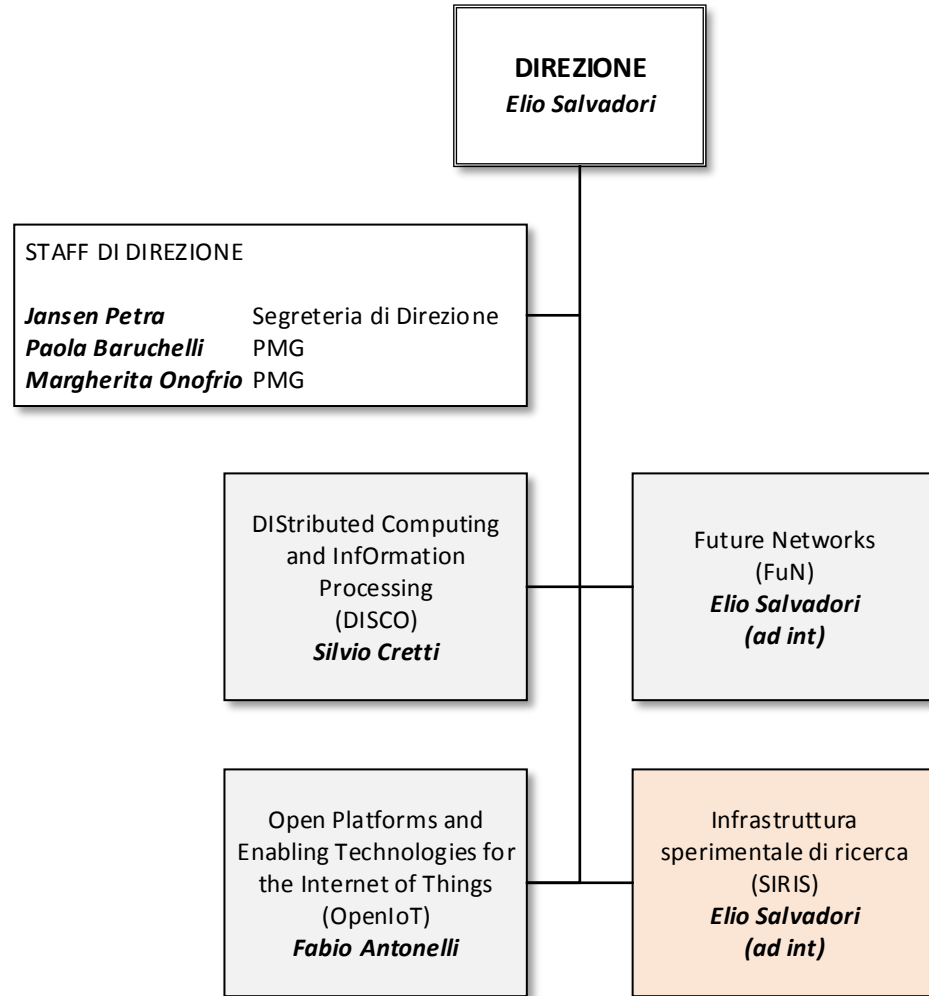

DIREZIONE
Paolo Traverso

STAFF DI DIREZIONE

<i>Oliviero Stock</i>	IRST Research Fellow
<i>Gian Mario Maggio</i>	EIT Co-location Manager
<i>Fabio Pianesi</i>	EIT Research Director
<i>Carola Dori</i>	Director assistant

Project Management Group
PMG
M.Gerosa

LEGENDA:

LEGENDA: